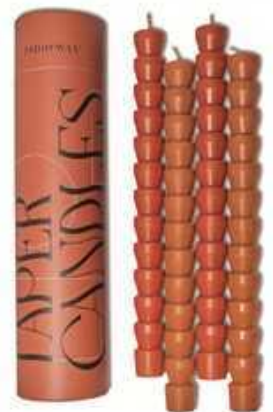

Chiminea Incense Holder with

20 ct. Incense Cones

75mm x 75mm x 150mm · PK QTY 4 | CTN QTY 16

TAPER CANDLES

THB001EU · TAPER CANDLES

THB002EU · TAPER CANDLES

THB003EU · TAPER CANDLES

THB004EU · TAPER CANDLES