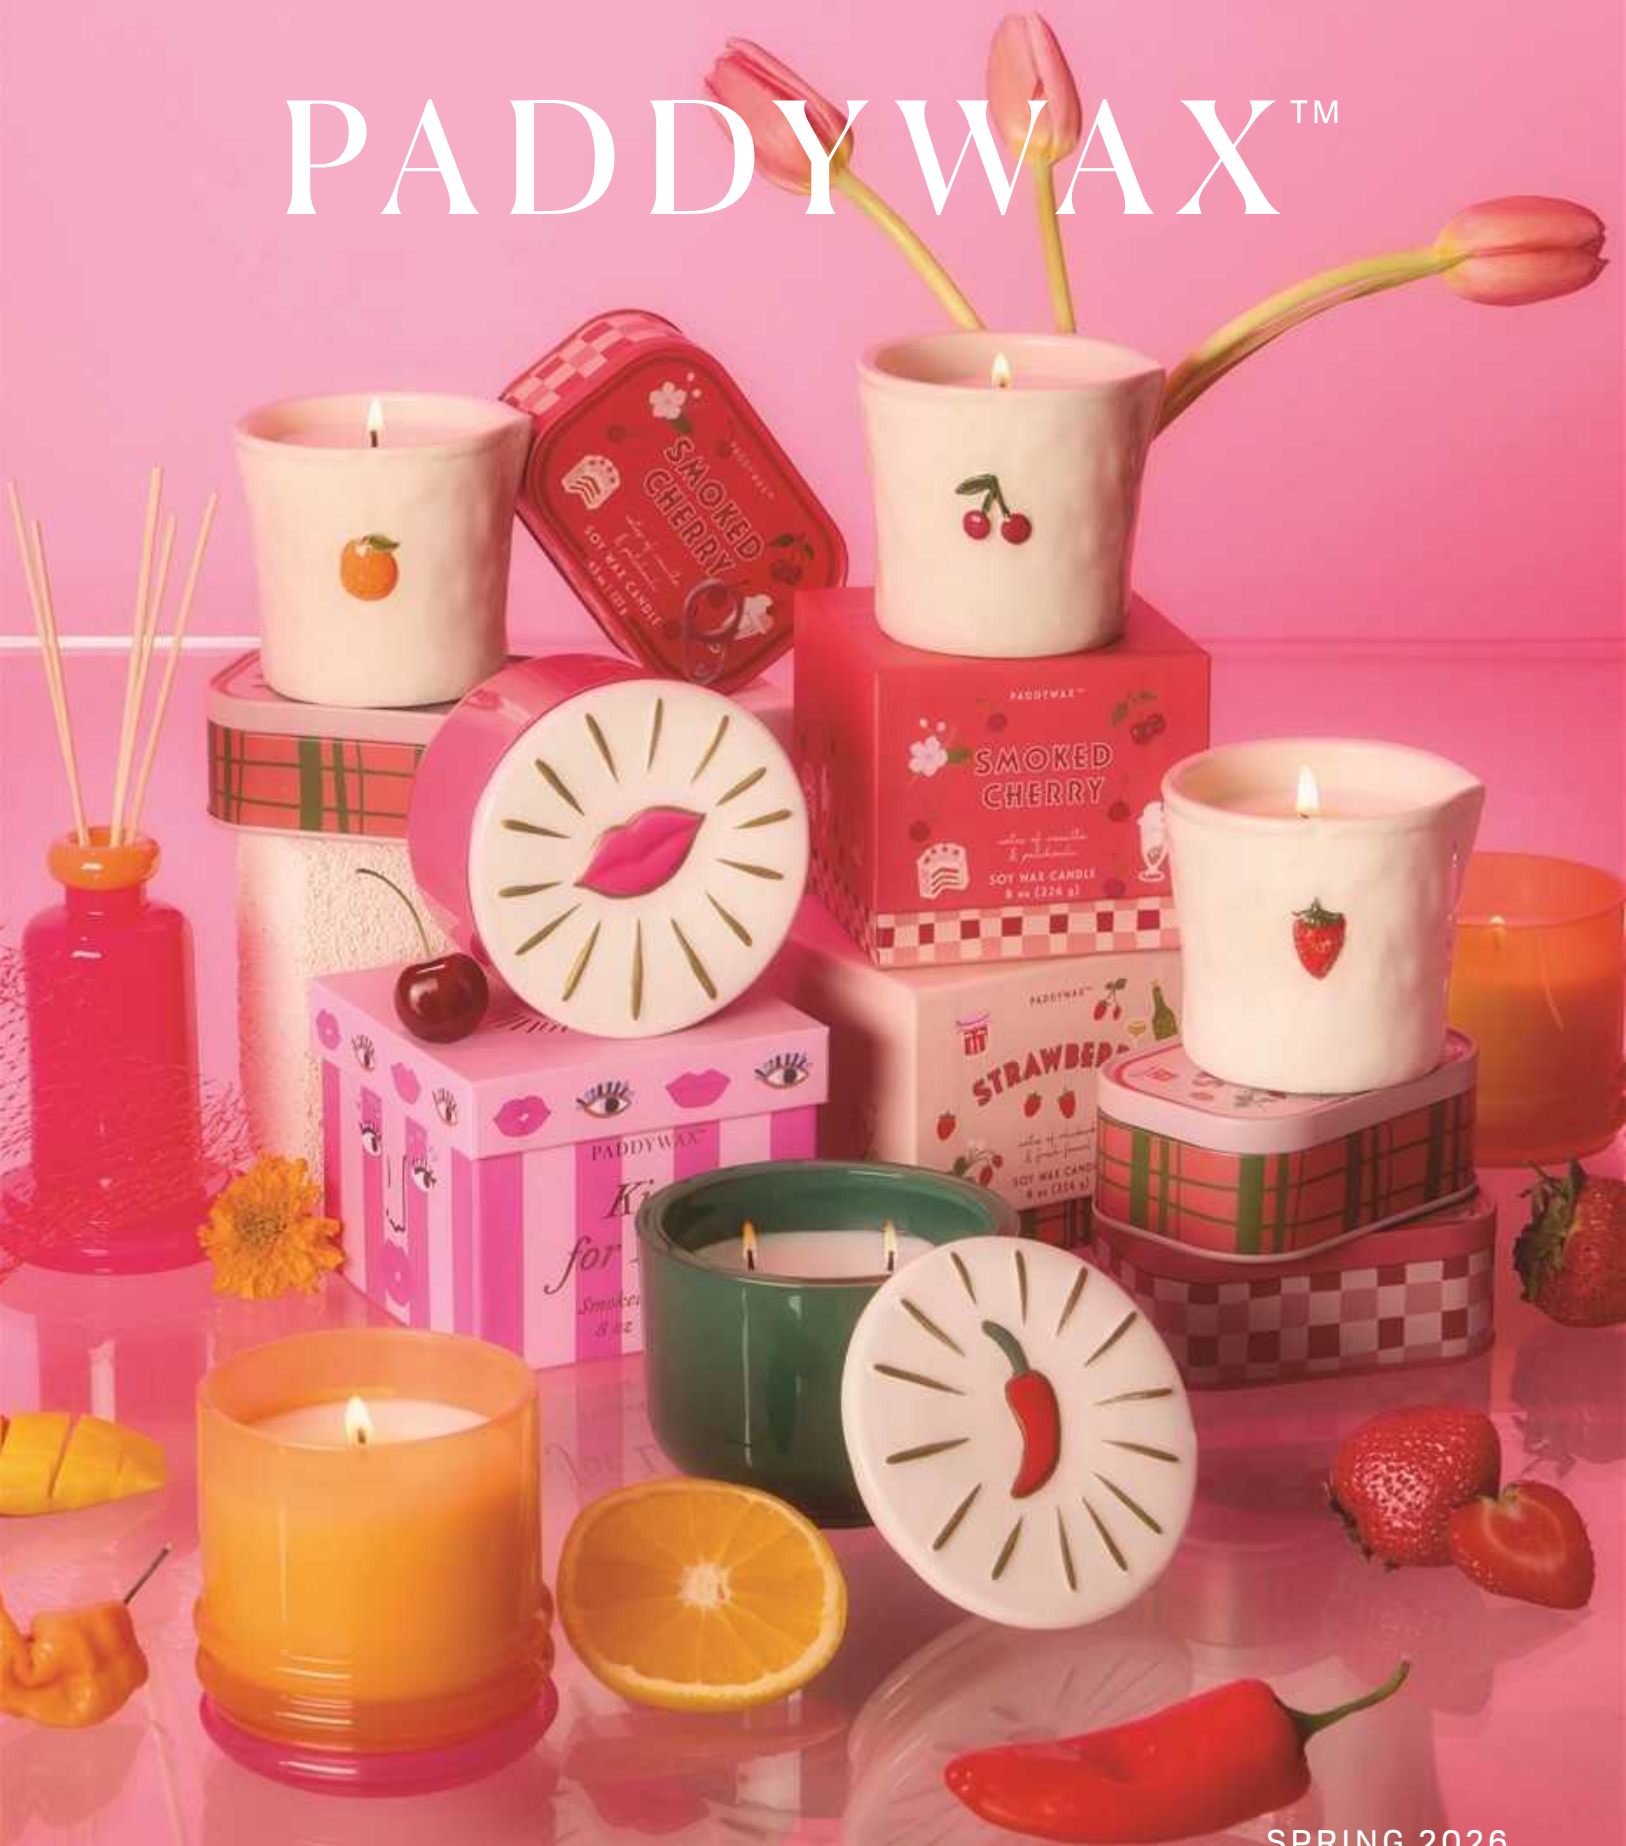

PADDYWAX™

SPRING 2026

NEW!
Charmed Boxed Candles

L-O-V-E
Wild Fig & Rose
CMD0801EU · 226 G CANDLE

Evil Eye
Incense & Smoke
CMD0802EU · 226 G CANDLE

Kiss for Luck
Smoked Cherry
CMD0803EU · 226 G CANDLE

Lucky Horseshoe
Tabac & Pine
CMD0804EU · 226 G CANDLE